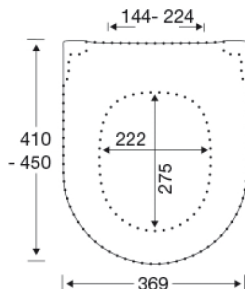

- centerafstand 144-224 mm
- belastning - ringsæde 240 kg
- 10 års garanti

Pressalit Style D2 1206
Toiletsæde med soft close, lift-off og antibakteriel effekt, inkl.
beslag i rustfrit stål

Designtype	Sandwich
Designer	Pressalit
Design-år	2025
Materialer	<p>TOILETSÆDE: Materialet er gennemfarvet hærdeplast (UF A 10 = Ureaformaldehyd) uden indhold af miljøfarlige stoffer. UF-plast består af cirka 70% ureaformaldehydharpiks, 30% cellulose samt 5% mineraler, pigmenter, smøremiddel og fugtindhold. Fri formaldehyd afdampes i produktionsprocessen. Pressalit toiletsæder er målt efter udhærdning (< 0,01 mg/m³) til at afgive væsentligt under den tilladte grænse vedtaget i EU på 0,08 mg/m³.</p> <p>ANTIBAKTERIEL: Dette toiletsæde indeholder et antibakterielt additiv med biocidet sølvphosphateglas, der hjælper med at hæmme bakterievækst.</p> <p>BUFFERE: EVA (copolymer af ethylen og vinylacetat).</p> <p>DÆMPERSÆT: Hydraulisk dæmper med dæmperhus i rustfrit stål eller termoplast, monteret med plastdele i termoplast.</p> <p>BESLAG: Rustfrit stål og termoplast.</p>
Produktkapacitet	Belastning - ringsæde 240 kg
Vægt	2,665 kg
Mål pr. stk. (emballeret)	457x389x68 mm
Vægt emballeret	3,089 kg
Mål pr. kolli	469x401x348 mm
Vægt pr. kolli	15,445 kg
Antal pr. kolli	5
Kolli pr. palle	18
Antal pr. palle	90