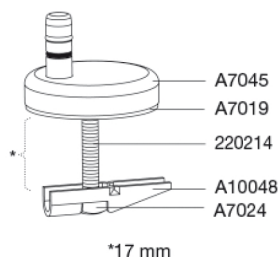

Farve

Hvid

Beskrivelse

PRESSALIT toiletsæde med låg, model "Pressalit Style D2", art. nr. 1206 af gennemfarvet hærdeplast med antibakteriel effekt, med indbygget soft close funktion, inkl. DN2 universalbeslag til lift-off i rustfrit stål.

- centerafstand 144-224 mm
- belastning - ringsæde 240 kg
- 10 års garanti

Pressalit Style D2 1206
Toiletsæde med soft close, lift-off og antibakteriel effekt, inkl.
beslag i rustfrit stål

Designtype	Sandwich
Designer	Pressalit
Design-år	2025
Materialer	<p>TOILETSÆDE: Materialet er gennemfarvet hærdeplast (UF A 10 = Ureaformaldehyd) uden indhold af miljøfarlige stoffer. UF-plast består af cirka 70% ureaformaldehydharpiks, 30% cellulose samt 5% mineraler, pigmenter, smøremiddel og fugtindhold. Fri formaldehyd afdampes i produktionsprocessen. Pressalit toiletsæder er målt efter udhærdning (< 0,01 mg/m³) til at afgive væsentligt under den tilladte grænse vedtaget i EU på 0,08 mg/m³.</p> <p>ANTIBAKTERIEL: Dette toiletsæde indeholder et antibakterielt additiv med biocidet sølvphosphateglas, der hjælper med at hæmme bakterievækst.</p> <p>BUFFERE: EVA (copolymer af ethylen og vinylacetat).</p> <p>DÆMPERSÆT: Hydraulisk dæmper med dæmperhus i rustfrit stål eller termoplast, monteret med plastdele i termoplast.</p> <p>BESLAG: Rustfrit stål og termoplast.</p>
Produktkapacitet	Belastning - ringsæde 240 kg
Vægt	2,665 kg
Mål pr. stk. (emballeret)	457x389x68 mm
Vægt emballeret	3,089 kg
Mål pr. kolli	469x401x348 mm
Vægt pr. kolli	15,445 kg
Antal pr. kolli	5
Kolli pr. palle	18
Antal pr. palle	90