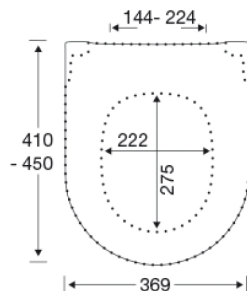

- centerafstand 144-224 mm
- belastning - ringsæde 240 kg
- 10 års garanti

Pressalit Style D2 1206
Toiletsæde med soft close og lift-off inkl. beslag i rustfrit stål

Designtype	Sandwich
Designer	Pressalit
Design-år	2025
Materialer	<p>TOILETSÆDE: Materialet er gennemfarvet hærdeplast (UF A 10 = Ureaformaldehyd) uden indhold af miljøfarlige stoffer. UF-plast består af cirka 70% ureaformaldehydharpiks, 30% cellulose samt 5% mineraler, pigmenter, smøremiddel og fugtindhold. Fri formaldehyd afdampes i produktionsprocessen. Pressalit toiletsæder er målt efter udhærdning (< 0,01 mg/m³) til at afgive væsentligt under den tilladte grænse vedtaget i EU på 0,08 mg/m³.</p> <p>BUFFERE: EVA (copolymer af ethylen og vinylacetat).</p> <p>DÆMPERSÆT: Hydraulisk dæmper med dæmperhus i rustfrit stål eller termoplast, monteret med plastdele i termoplast.</p> <p>BESLAG: Rustfrit stål og termoplast.</p>
Produktkapacitet	Belastning - ringsæde 240 kg
Vægt	2,665 kg
Mål pr. stk. (emballeret)	457x389x68 mm
Vægt emballeret	3,089 kg
Mål pr. kolli	469x401x348 mm
Vægt pr. kolli	15,445 kg
Antal pr. kolli	5
Kolli pr. palle	18
Antal pr. palle	90
Rengøring	<p>Benyt et mildt sæbeholdigt rengøringsmiddel til rengøring af wc-sædet. Vær sikker på, at der ikke efterlades noget fugt på sæde og beslag. Tør derfor både sæde og beslag af med en blød og tør klud. Wc-rens og andre klorholdige, slibende eller ætsende rengøringsmidler bør ikke komme i kontakt med sæde og beslag, da det kan medføre beskadigelse eller flyverust. Derfor bør sædet være slået op, indtil al wc-rens er skyllet væk.</p>