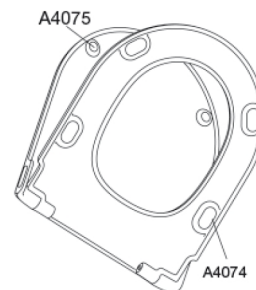

Farve

Mat dusty green

Beskrivelse

PRESSALIT toiletsæde med låg, model "Pressalit Style D2", art. nr. 1206 af gennemfarvet hærdeplast, med indbygget soft close funktion, inkl. DN2 universalbeslag til lift-off i rustfrit stål.

- centerafstand 144-224 mm
- belastning - ringsæde 240 kg
- 10 års garanti

Pressalit Style D2 1206
Toiletsæde med soft close og lift-off inkl. beslag i rustfrit stål

Designtype	Sandwich
Designer	Pressalit
Design-år	2025
Materialer	<p>TOILETSÆDE: Materialet er gennemfarvet hærdeplast (UF A 10 = Ureaformaldehyd) uden indhold af miljøfarlige stoffer. UF-plast består af cirka 70% ureaformaldehydharpiks, 30% cellulose samt 5% mineraler, pigmenter, smøremiddel og fugtindhold. Fri formaldehyd afdampes i produktionsprocessen. Pressalit toiletsæder er målt efter udhærdning (< 0,01 mg/m³) til at afgive væsentligt under den tilladte grænse vedtaget i EU på 0,08 mg/m³.</p> <p>BUFFERE: EVA (copolymer af ethylen og vinylacetat).</p> <p>DÆMPERSÆT: Hydraulisk dæmper med dæmperhus i rustfrit stål eller termoplast, monteret med plastdele i termoplast.</p> <p>BESLAG: Rustfrit stål og termoplast.</p>
Produktkapacitet	Belastning - ringsæde 240 kg
Vægt	2,665 kg
Mål pr. stk. (emballeret)	457x389x68 mm
Vægt emballeret	3,089 kg
Mål pr. kolli	469x401x348 mm
Vægt pr. kolli	15,445 kg
Antal pr. kolli	5
Kolli pr. palle	18
Antal pr. palle	90
Rengøring	<p>Benyt et mildt sæbeholdigt rengøringsmiddel til rengøring af wc-sædet. Vær sikker på, at der ikke efterlades noget fugt på sæde og beslag. Tør derfor både sæde og beslag af med en blød og tør klud. Wc-rens og andre klorholdige, slibende eller ætsende rengøringsmidler bør ikke komme i kontakt med sæde og beslag, da det kan medføre beskadigelse eller flyverust. Derfor bør sædet være slået op, indtil al wc-rens er skyllet væk.</p>