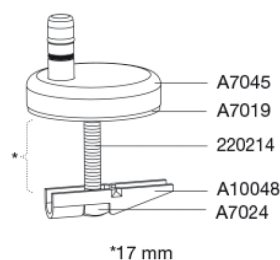

Farve

Mat dusty green

Beskrivelse

PRESSALIT toiletsæde med låg, model "Pressalit Style D2", art. nr. 1206 af gennemfarvet hærdeplast, med indbygget soft close funktion, inkl. DN2 universalbeslag til lift-off i rustfrit stål.

- centerafstand 144-224 mm
- belastning - ringsæde 240 kg
- 10 års garanti

Pressalit Style D2 1206
Toiletsæde med soft close og lift-off inkl. beslag i rustfrit stål

Designtype	Sandwich
Designer	Pressalit
Design-år	2025
Materialer	<p>TOILETSÆDE: Materialet er gennemfarvet hærdeplast (UF A 10 = Ureaformaldehyd) uden indhold af miljøfarlige stoffer. UF-plast består af cirka 70% ureaformaldehydharpiks, 30% cellulose samt 5% mineraler, pigmenter, smøremiddel og fugtindhold. Fri formaldehyd afdampes i produktionsprocessen. Pressalit toiletsæder er målt efter udhærdning (< 0,01 mg/m³) til at afgive væsentligt under den tilladte grænse vedtaget i EU på 0,08 mg/m³.</p> <p>BUFFERE: EVA (copolymer af ethylen og vinylacetat).</p> <p>DÆMPERSÆT: Hydraulisk dæmper med dæmperhus i rustfrit stål eller termoplast, monteret med plastdele i termoplast.</p> <p>BESLAG: Rustfrit stål og termoplast.</p>
Produktkapacitet	Belastning - ringsæde 240 kg
Vægt	2,665 kg
Mål pr. stk. (emballeret)	457x389x68 mm
Vægt emballeret	3,089 kg
Mål pr. kolli	469x401x348 mm
Vægt pr. kolli	15,445 kg
Antal pr. kolli	5
Kolli pr. palle	18
Antal pr. palle	90
Rengøring	<p>Benyt et mildt sæbeholdigt rengøringsmiddel til rengøring af wc-sædet. Vær sikker på, at der ikke efterlades noget fugt på sæde og beslag. Tør derfor både sæde og beslag af med en blød og tør klud. Wc-rens og andre klorholdige, slibende eller ætsende rengøringsmidler bør ikke komme i kontakt med sæde og beslag, da det kan medføre beskadigelse eller flyverust. Derfor bør sædet være slået op, indtil al wc-rens er skyllet væk.</p>